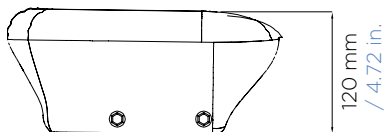

* n. 4 Rondelle cod. X2 incluse / n. 4 Washers cod. X2 included

Peso 420 gr
/ Weight 0,92 lb.

Viti di fissaggio
a testa piana
Flat head screws

Se necessario, è possibile
un ulteriore fissaggio
If necessary, another
fastening is possible