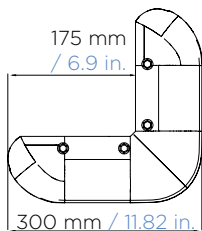

* n. 4 Rondelle cod. X2 incluse / n. 4 Washers cod. X2 included

Peso 420 gr
/ Weight 0,92 lb.

Viti di fissaggio
a testa piana
Flat head screws

Se necessario, è possibile
un ulteriore fissaggio
If necessary, another
fastening is possible