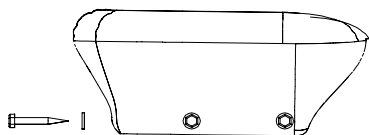

* n. 4 Rondelle cod. X2 incluse / n. 4 Washers cod. X2 included

Peso 420 gr
/ Weight 0,92 lb.

Viti di fissaggio
a testa piana
Flat head screws

Se necessario, è possibile
un ulteriore fissaggio
If necessary, another
fastening is possible