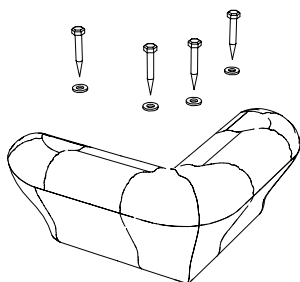

* n. 4 Rondelle cod. X2 incluse / n. 4 Washers cod. X2 included

Peso 420 gr
/ Weight 0,92 lb.

Viti di fissaggio
a testa piana
Flat head screws

Se necessario, è possibile
un ulteriore fissaggio
If necessary, another
fastening is possible